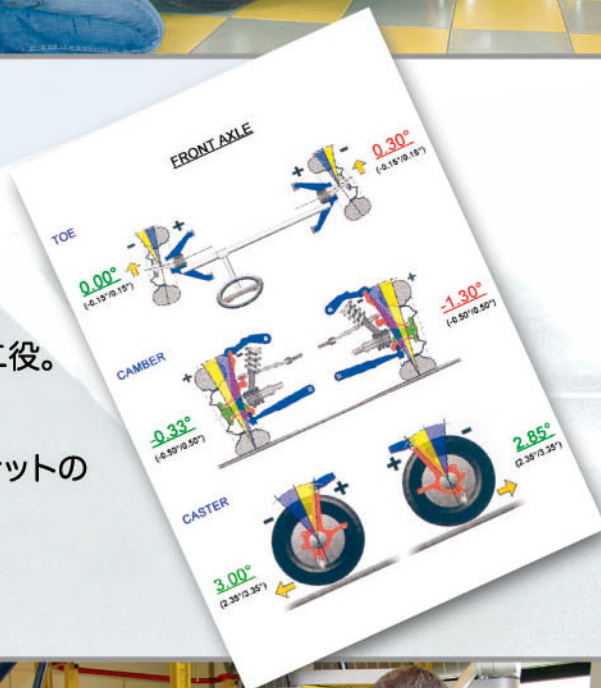

## TOUCH WHEELS

タッチホイール

TOUCH WHEELSはボディーショップ、整備工場及び中古車市場において、専用のアライメントテスターやリフトを一切使用せずにホイールアライメントチェックが可能な世界初のシステムです。TOUCH WHEELSは、短時間でホイールアライメントをチェックし、即座に測定結果をプリントアウトします。

### TOUCH WHEELSのメリット

- ・計測には特別なアダプタ等は一切必要ありません。
- ・車両を直接フロアに置いたまま診断が可能です。
- ・TOUCHは車両の位置を自動的に認識。
- ・使用場所を選ばないバッテリーとACの二電源仕様。
- ・フレームチェック+ホイールアライメントチェックの一台二役。
- ・アイコン及びフルカラーで、見やすい計測結果シート。
- ・段階ごとの結果表示: トーイン、キャスト、キャンバー。
- ・タイヤの摩耗状態及びトルクレンチで締付けたホイールナットの状態をファイルに記録保存。
- ・ホイールアライメントの計測。
- ・機器による作業性の低下を最小限に抑えます。
- ・従来の計測器に比べて約50%も診断時間を短縮します。