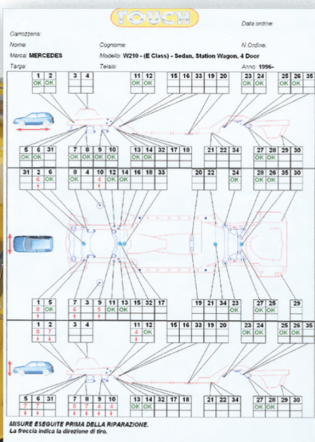

診断、修理結果の証をプリントで残せる