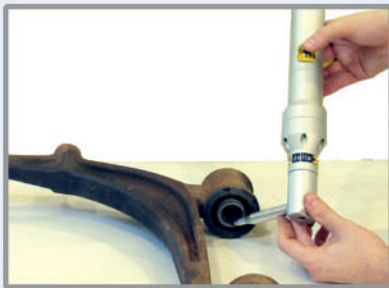

フォロー・ザ・プル。
計測しながら修復作業を行う。

サスペンションアームのチェック