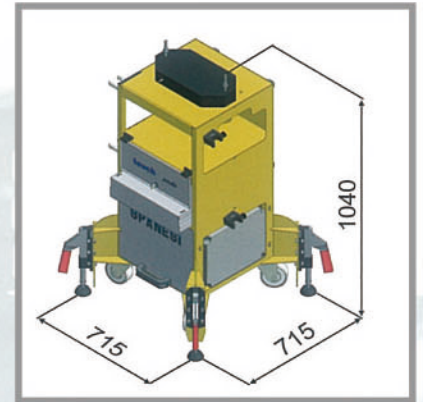

## TOUCH BIKE

タッチバイク

TOUCH BIKEはオートバイ向けのコンピューター計測システムで、メーカー基準値と比べて、正しいフレームセットアップのためにリアフレーム、及びステアリングチューブの基本的なアングルを用意にチェック出来ます。